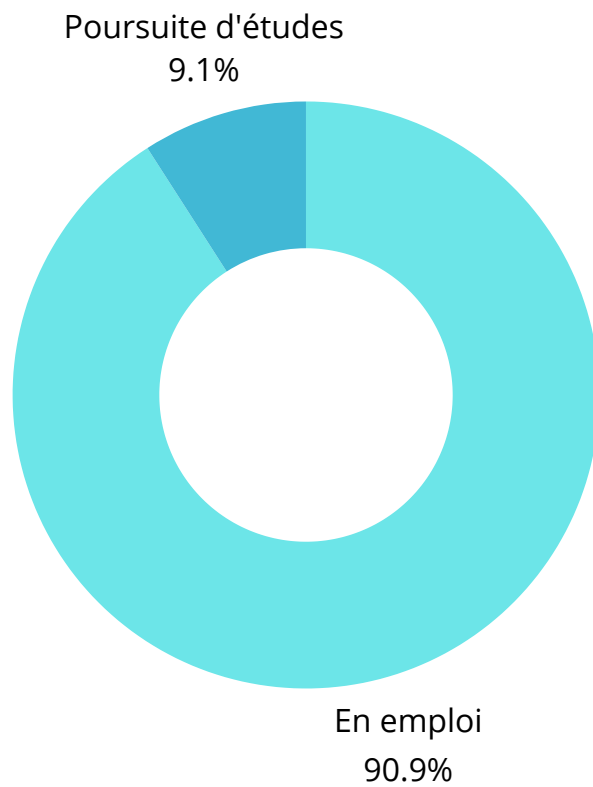

# BTSA GPN, taux de réponse 84%

- Insertion à 6 mois

- Profil des formations

Certificat de spécialisation transformation laitière  
20%

- Secteur d'activité des personnes en emploi

Environnement  
100%

- Statut des emplois

## **Bachelor Biodiversité, taux de réponse 100%**

- Insertion à 6 mois

- Profil des formations

Licence professionnelle universitaire dans le secteur de l'environnement  
100%

- Secteur d'activité des personnes en emploi