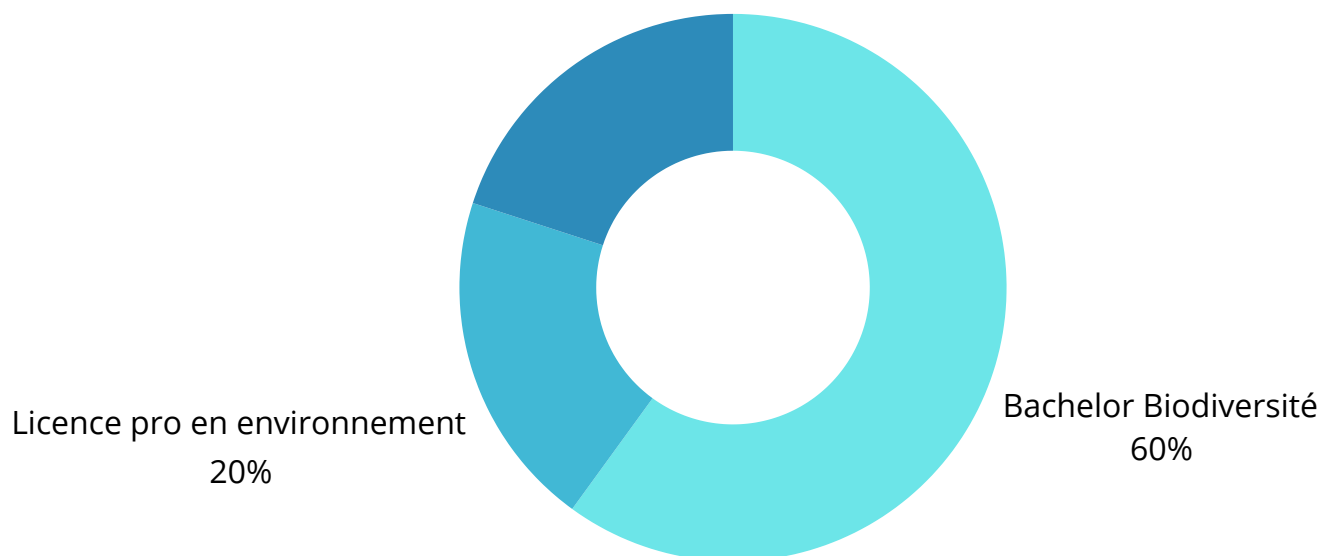

# BTSA GPN, taux de réponse 84%

- Insertion à 6 mois

- Profil des formations

Certificat de spécialisation transformation laitière  
20%

- Secteur d'activité des personnes en emploi

Environnement  
100%

- Statut des emplois

## **Bachelor Biodiversité, taux de réponse 100%**

- Insertion à 6 mois

- Profil des formations

Licence professionnelle universitaire dans le secteur de l'environnement  
100%

- Secteur d'activité des personnes en emploi