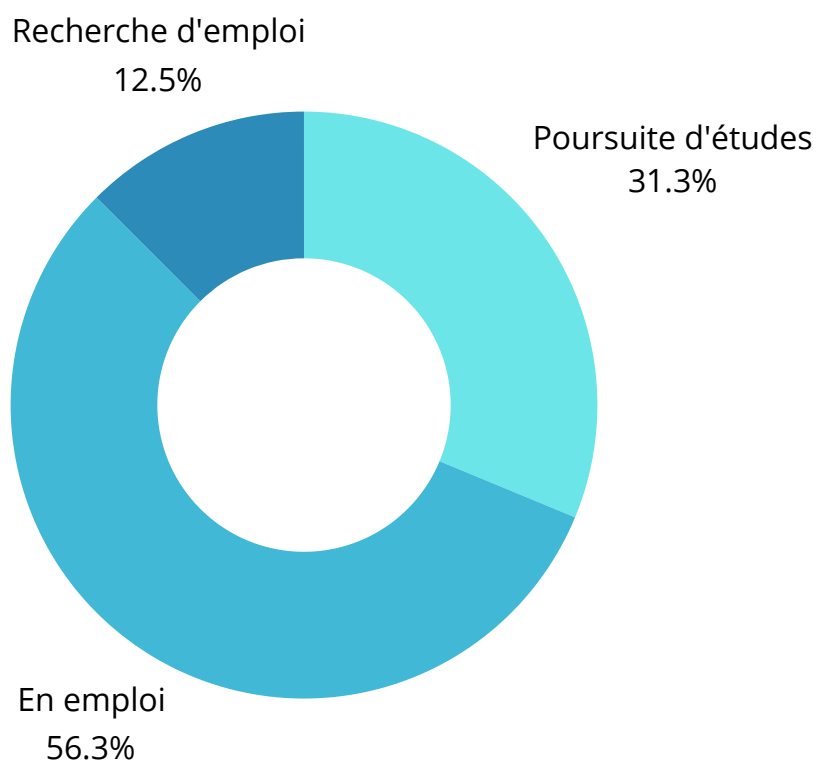

# BTSA GPN, taux de réponse 84%

- Insertion à 6 mois

- Profil des formations

Certificat de spécialisation transformation laitière  
20%

- Secteur d'activité des personnes en emploi

Environnement  
100%

- Statut des emplois

## **Bachelor Biodiversité, taux de réponse 100%**

- Insertion à 6 mois

- Profil des formations

Licence professionnelle universitaire dans le secteur de l'environnement  
100%

- Secteur d'activité des personnes en emploi