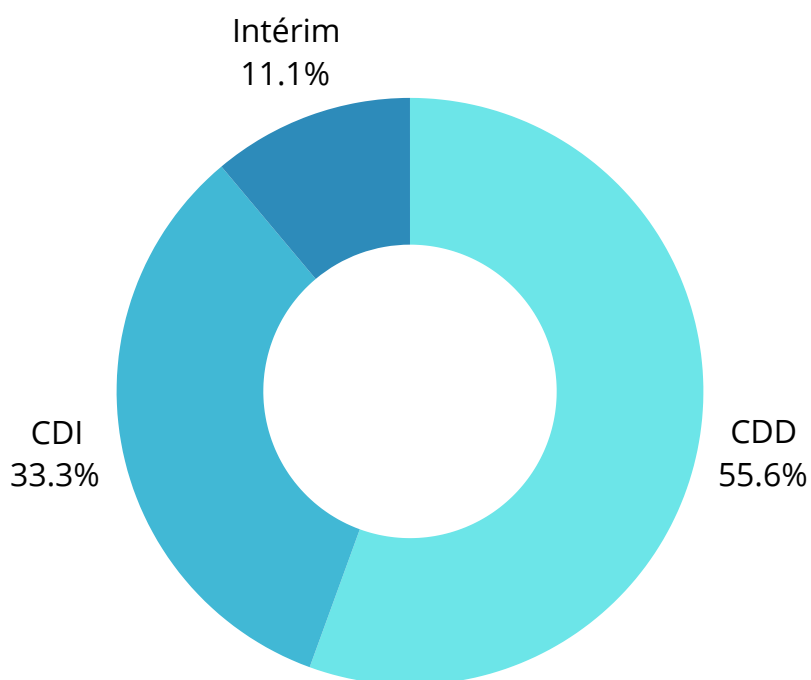

# BTSA GPN, taux de réponse 84%

- Insertion à 6 mois

- Profil des formations

Certificat de spécialisation transformation laitière  
20%

- Secteur d'activité des personnes en emploi

Environnement  
100%

- Statut des emplois

## **Bachelor Biodiversité, taux de réponse 100%**

- Insertion à 6 mois

- Profil des formations

Licence professionnelle universitaire dans le secteur de l'environnement  
100%

- Secteur d'activité des personnes en emploi