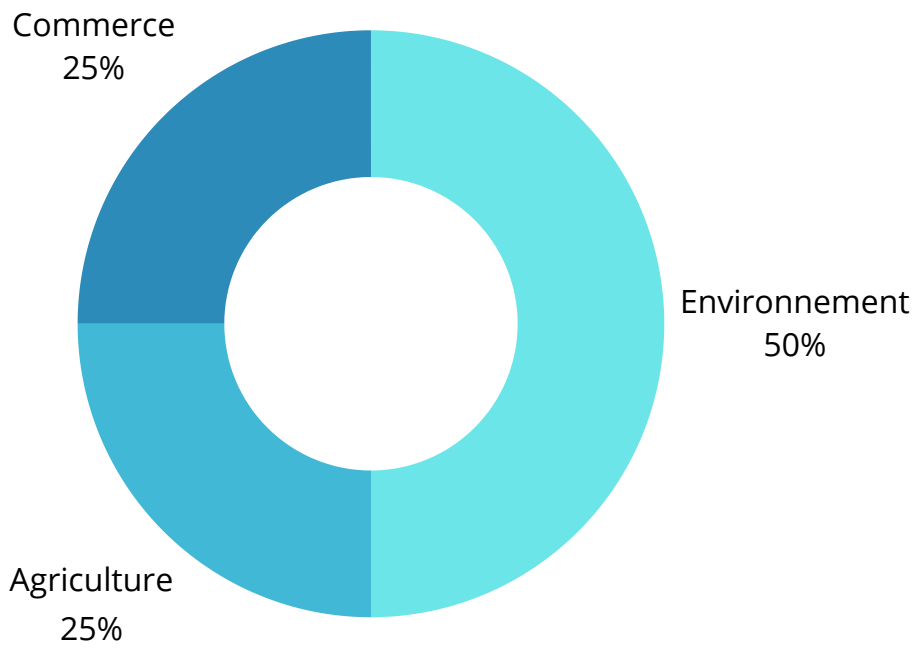

## Bac Pro GMNF, taux de réponse 85%

- Insertion à 6 mois

- Profil des formations

Bac Pro Industries alimentaires  
14.3%

- Secteur d'activité des personnes en emploi

- Statut des emplois